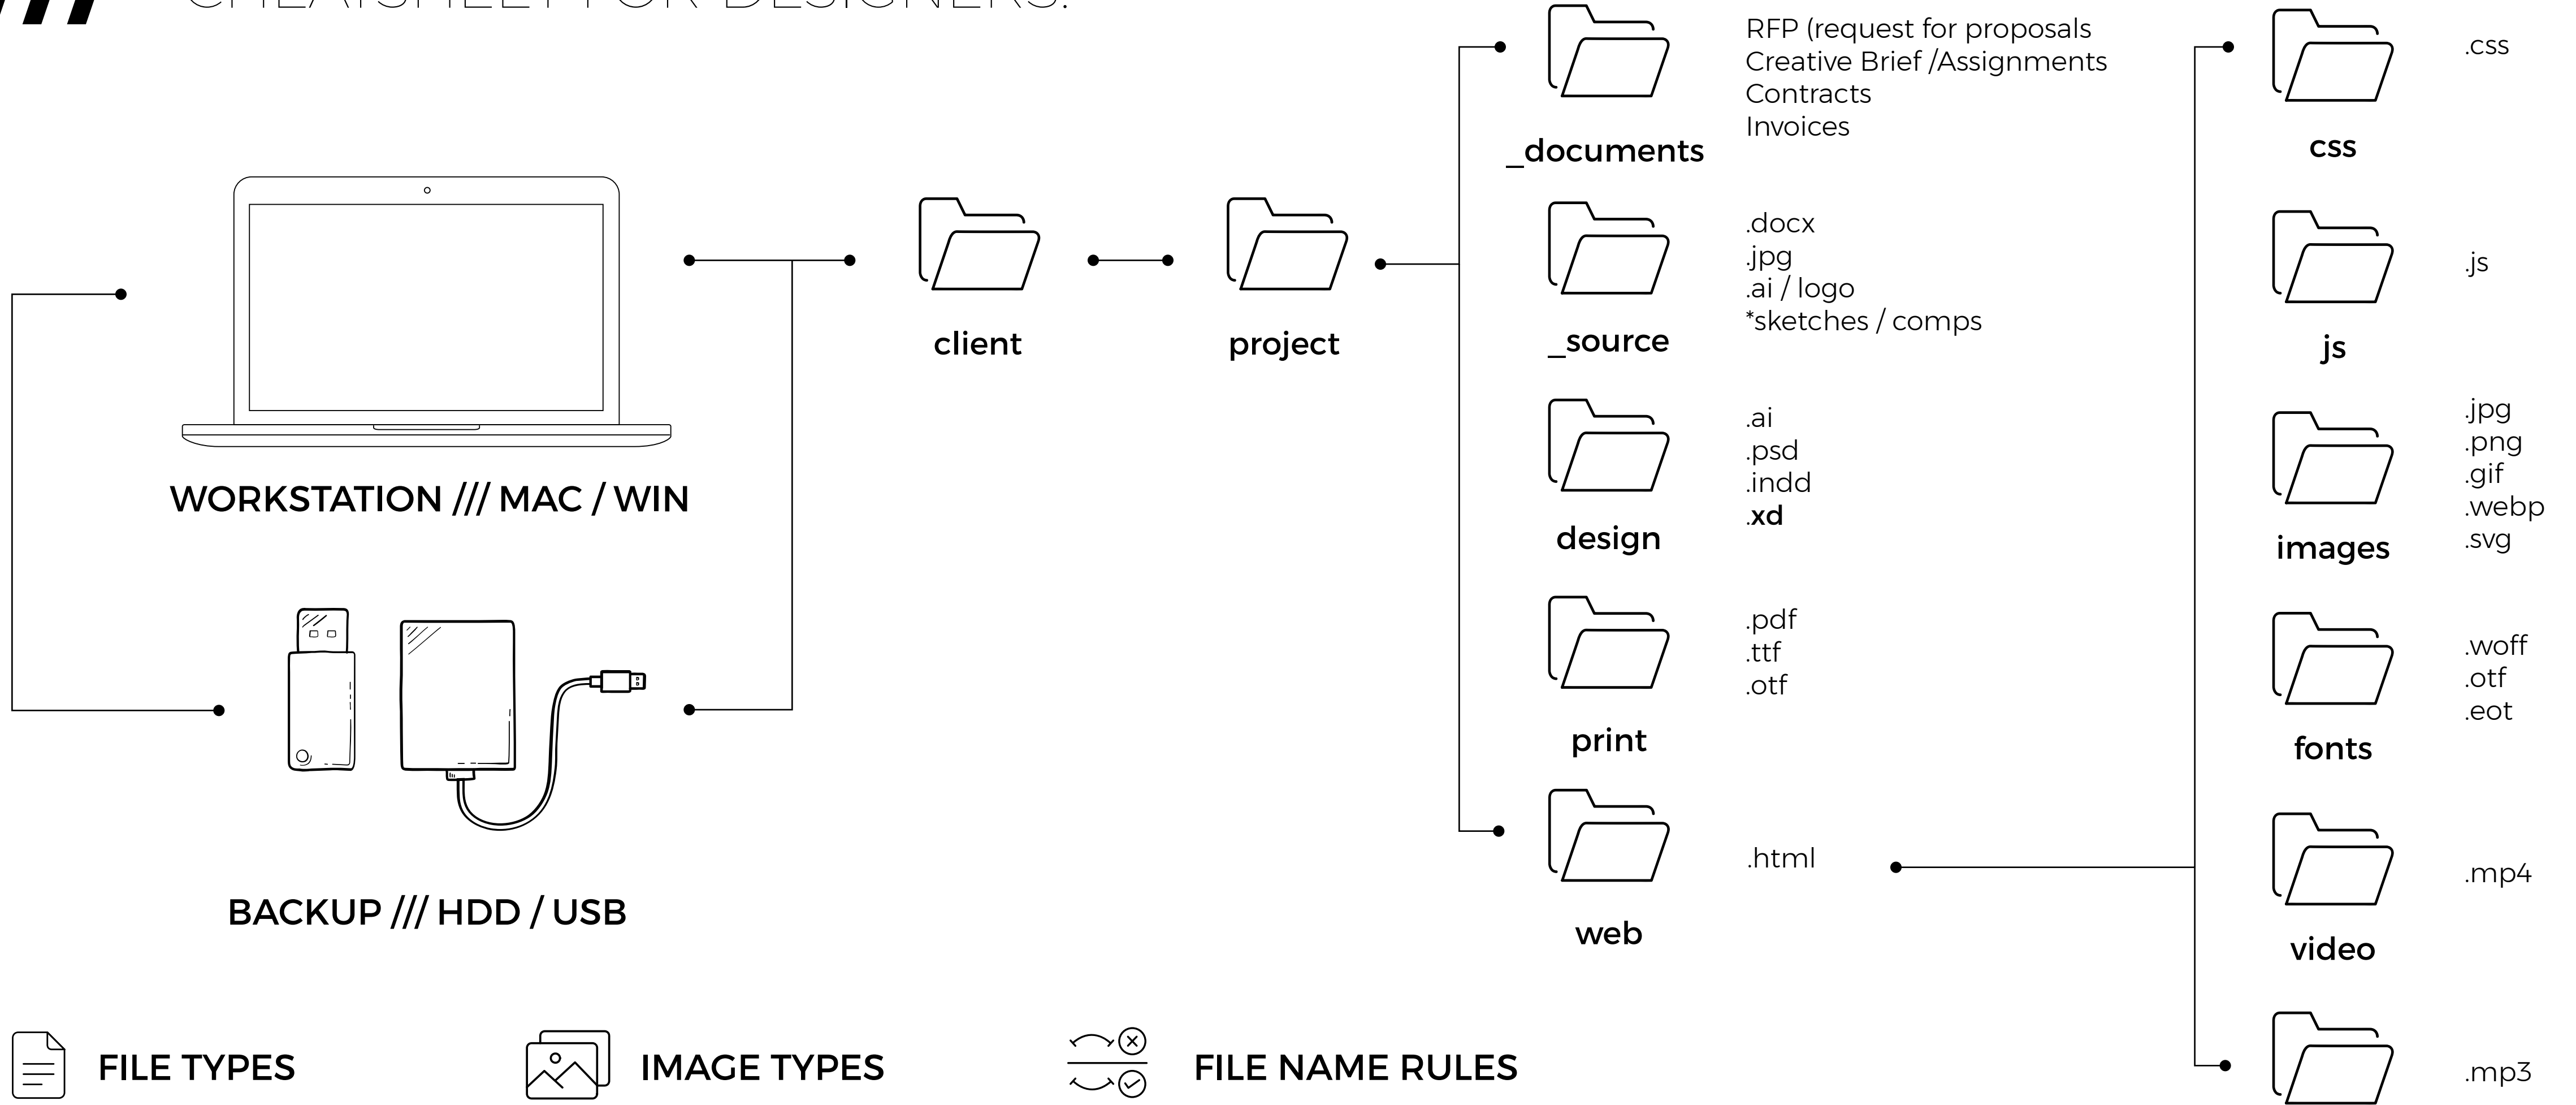

FOLDER STRUCTURE

CHEATSHEET FOR DESIGNERS.

FILE TYPES

.ai / .psd / .indd / .zip
.pdf / .html / .css / .js

IMAGE TYPES

.jpg / .png / .gif / .svg
.eps / .tiff / .webp

FILE NAME RULES

MYFILE.pdf ⊗ myfile.pdf ✓
my-file.pdf ⊗ my_file.pdf ✓